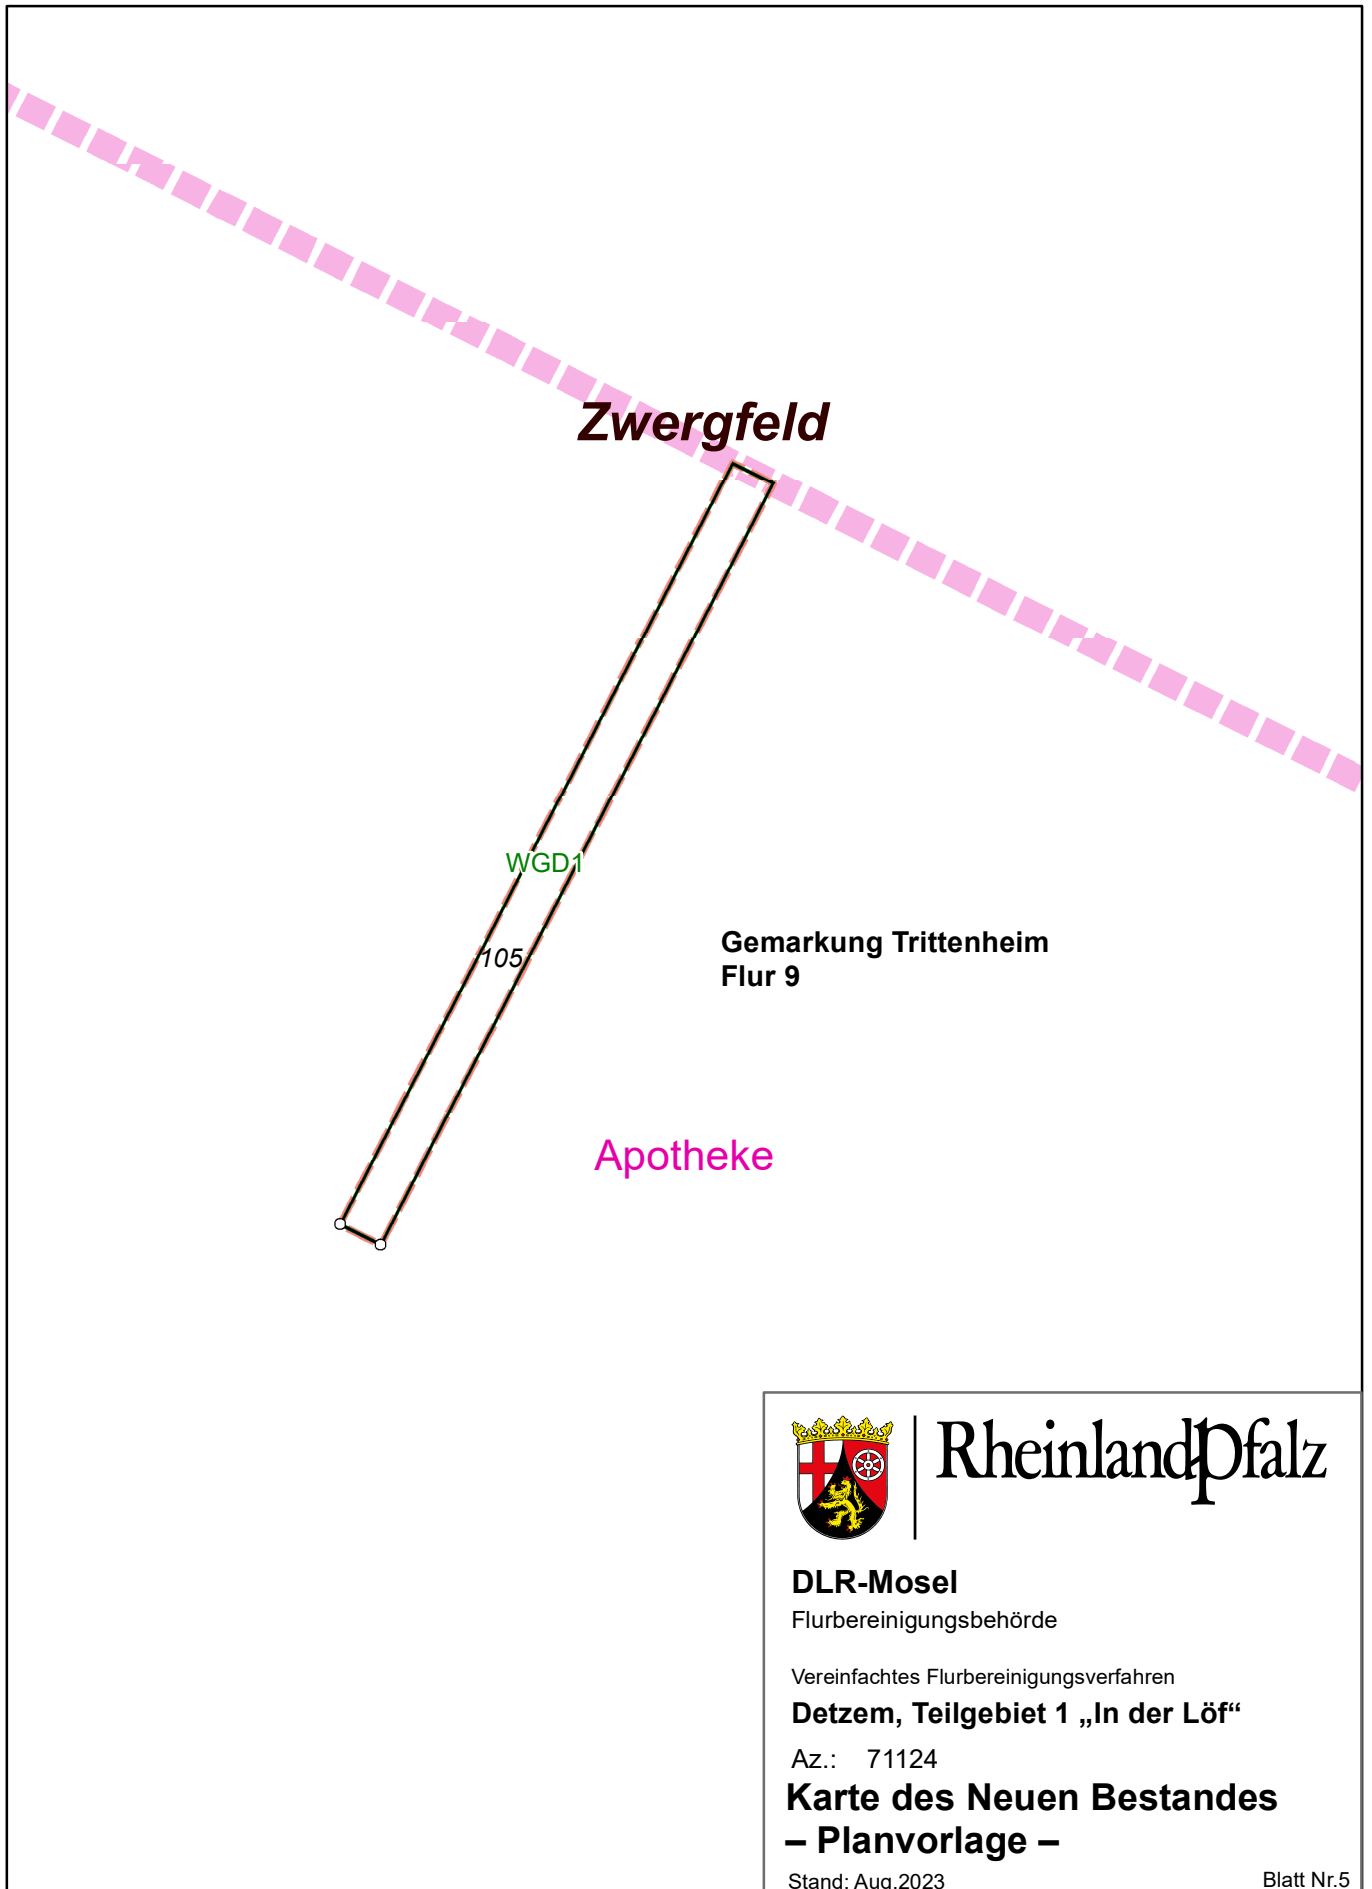

© GeoBasis-DE / LVermGeoRP <Jahr des Datenbezugs>

© GeoBasis-DE / LVermGeoRP <Jahr des Datenbezugs>,dl-de/by-2-0

Rheinland-Pfalz

**DLR-Mosel**

Flurbereinigungsbehörde

Vereinfachtes Flurbereinigungsverfahren

**Detzem, Teilgebiet 1 „In der Löff“**

Az.: 71124

**Karte des Neuen Bestandes  
– Planvorlage –**

Stand: Aug.2023

Blatt Nr.5